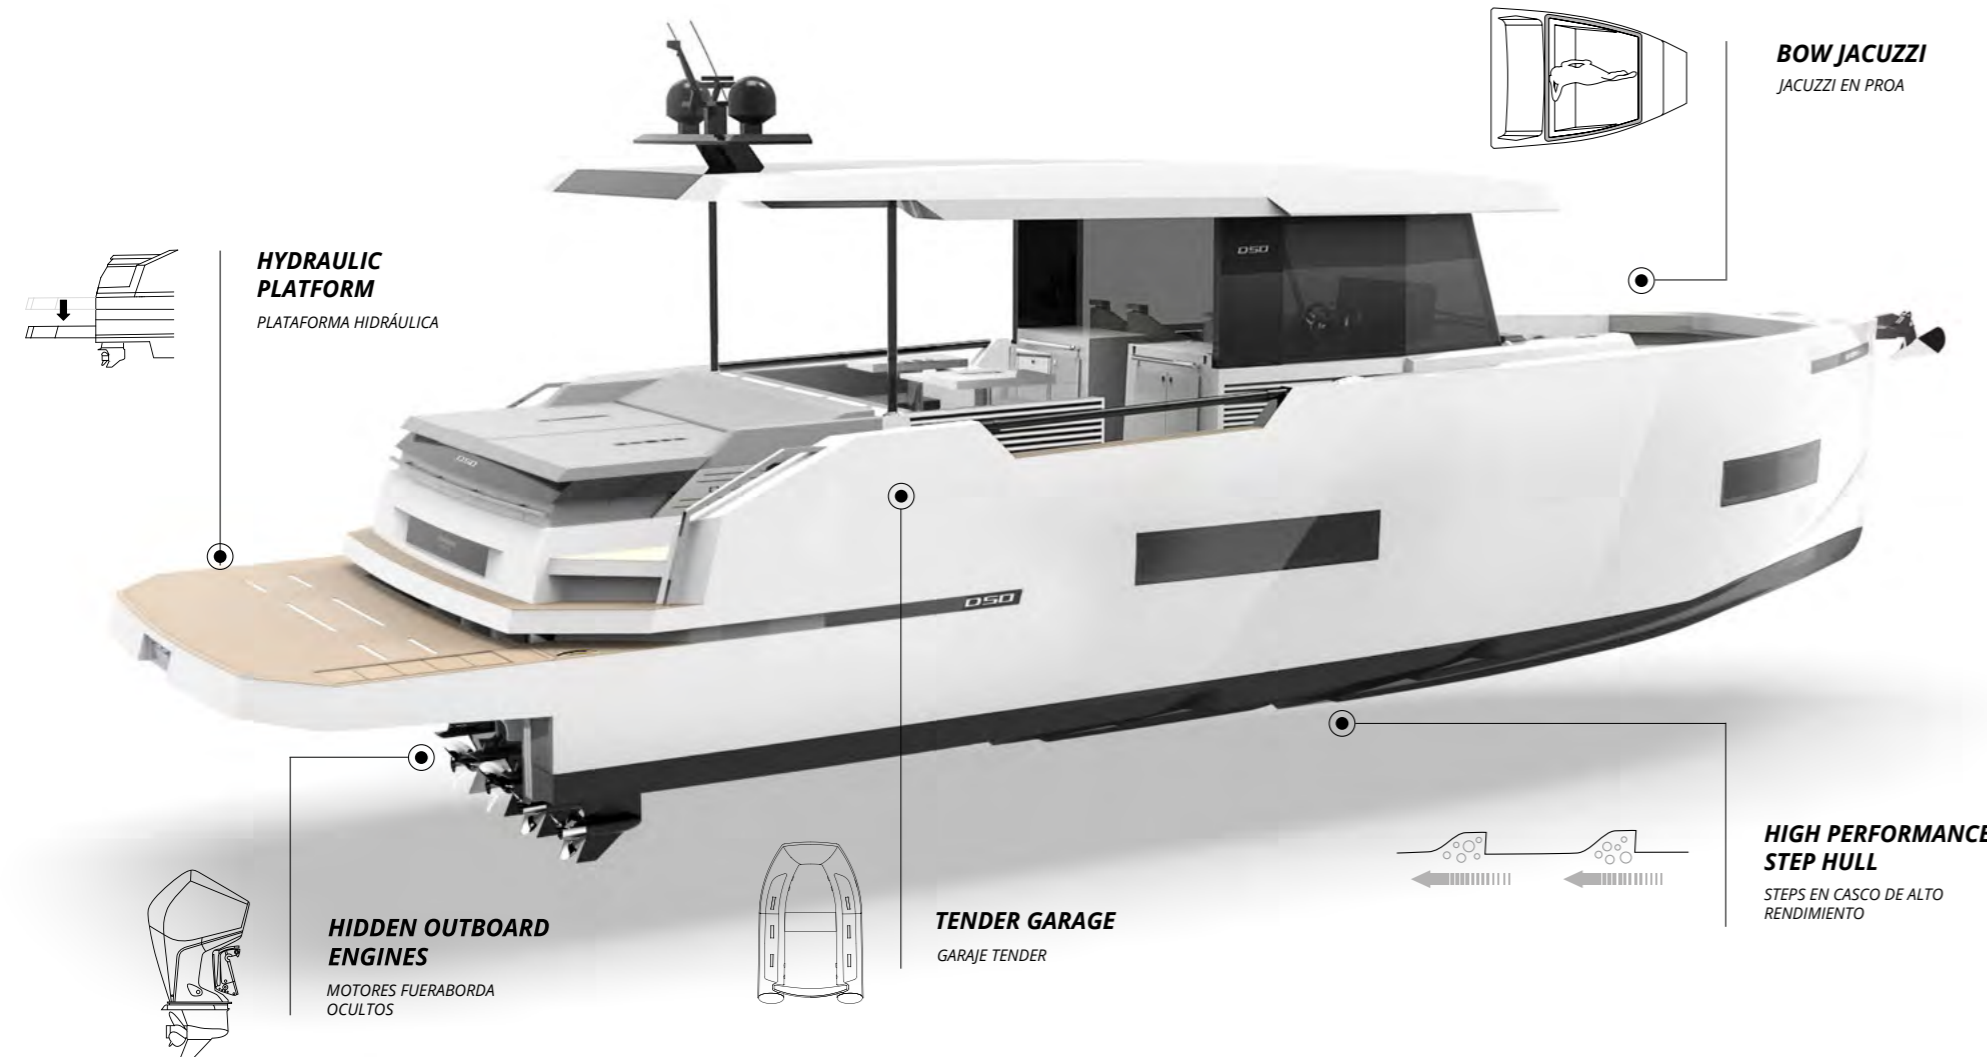

D50

C O U P É

The D50 Coupé is the latest model in the range, a design that exceeds all expectations in its length and re-invents the walkaround concept.

Based on the D50 Open, it maintains its impressive navigation performance with hidden outboards and the characteristic and generous spaces both on deck and inside. This new version with a slim superstructure further highlights its avant-garde architecture by offering its occupants a closed driving area for greater comfort on long journeys and allowing its central part to be opened with the retractable canvas roof.

Sporty, modern, spacious and convertible, that's the D50 Coupé.

El D50 Coupé es el último modelo de la gama, un diseño que supera todas las expectativas en su eslora y reinventa el concepto walkaround.

Basado en el D50 Open, mantiene sus impresionantes prestaciones de navegación con motores fueraborda ocultos y los característicos y generosos espacios tanto en cubierta como en el interior. Esta nueva versión con una estilizada superestructura resalta aún más su arquitectura vanguardista ofreciendo a sus ocupantes una zona de conducción cerrada para mayor confort en trayectos largos y permitiendo en su parte central abrirse con el techo retráctil de lona.

Deportivo, moderno, espacioso y cabrio, así es el D50 Coupé.

TECHNICAL SPECIFICATIONS / ESPECIFICACIONES TÉCNICAS

| | | | |
|---|------------|--|-----------|
| LENGTH OVERALL / <i>ESLORA TOTAL</i> | 13,10 m | MINIMUM POWER / <i>POTENCIA MÍNIMA</i> | 1.200 HP |
| LENGTH OVERALL WITH PLATFORM OPTION / <i>ESLORA TOTAL CON PLATAFORMA OPCIONAL</i> | 14,90 m | MAXIMUM POWER / <i>POTENCIA MÁXIMA</i> | 1.600 HP |
| BEAM / <i>MANGA</i> | 4,40 m | FUEL TANK / <i>DEPÓSITO DE COMBUSTIBLE</i> | 1.500 L |
| DEPTH / <i>CALADO</i> | 0,70 m | WATER TANK / <i>DEPÓSITO DE AGUA DULCE</i> | 350 L |
| PASSENGERS / <i>OCUPANTES</i> | 12 pax | DISPLACEMENT / <i>DESPLAZAMIENTO</i> | 12.000 Kg |
| OUTBOARD ENGINES / <i>MOTORES FUERABORDA</i> | 2 o 4 uds. | | |